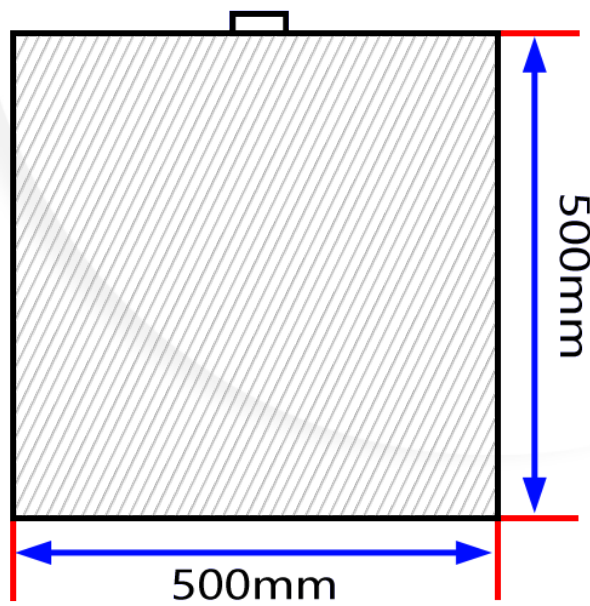

标准箱体尺寸

1000mm*500mm和500mm*500mm选择

通用250*250mm模组