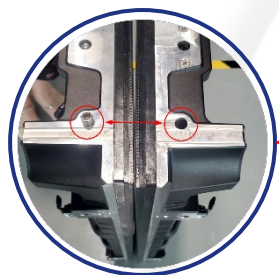

# 箱体图解

定位柱

侧把手

左右快速锁

箱体链接部件

顶部提手

电源盒

测试按键