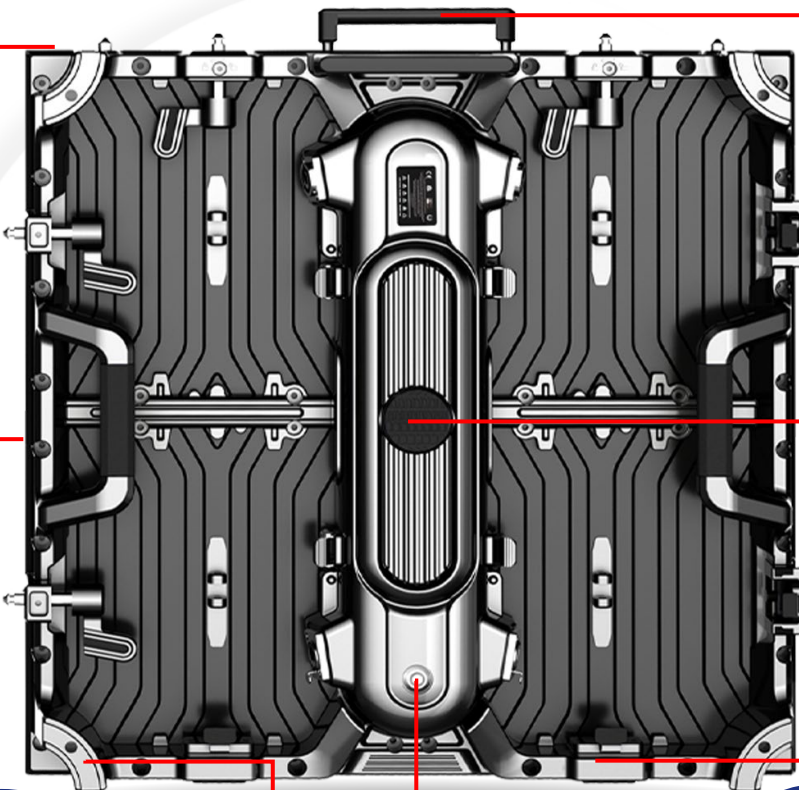

# 箱体图解

定位柱

侧把手

左右快速锁

箱体链接部件

顶部提手

电源盒

测试按键