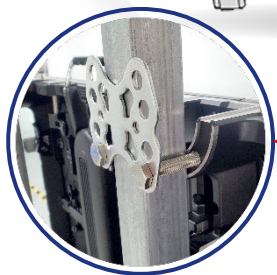

# 箱体图解

定位柱

侧把手

左右快速锁

箱体链接部件

顶部提手

电源盒

测试按键