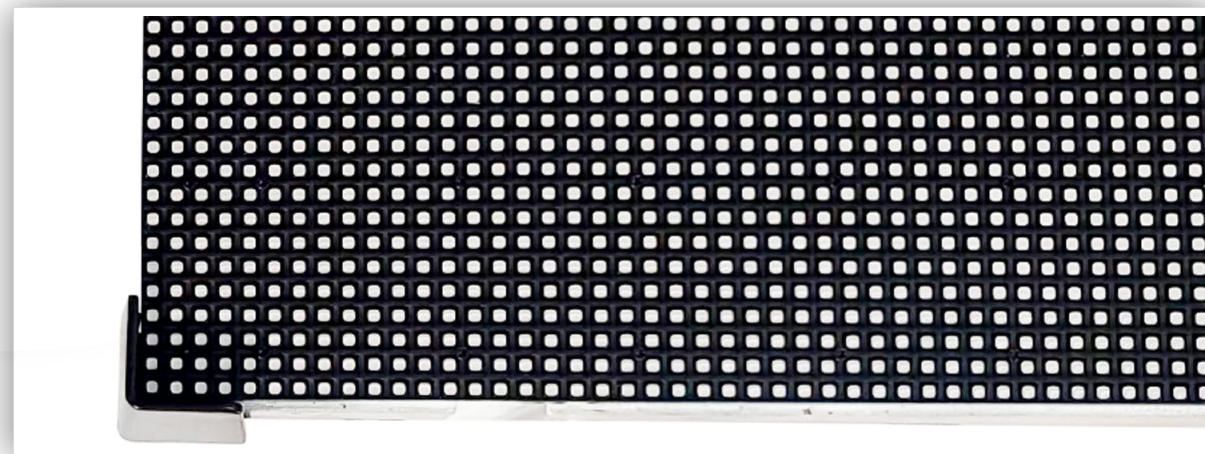

# 边角保护

防碰保护角有效解决搬运中灯珠面罩受损问题