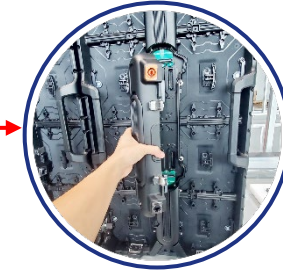

# 箱体图解

定位柱

侧把手

左右快速锁

箱体链接部件

顶部提手

电源盒

测试按键