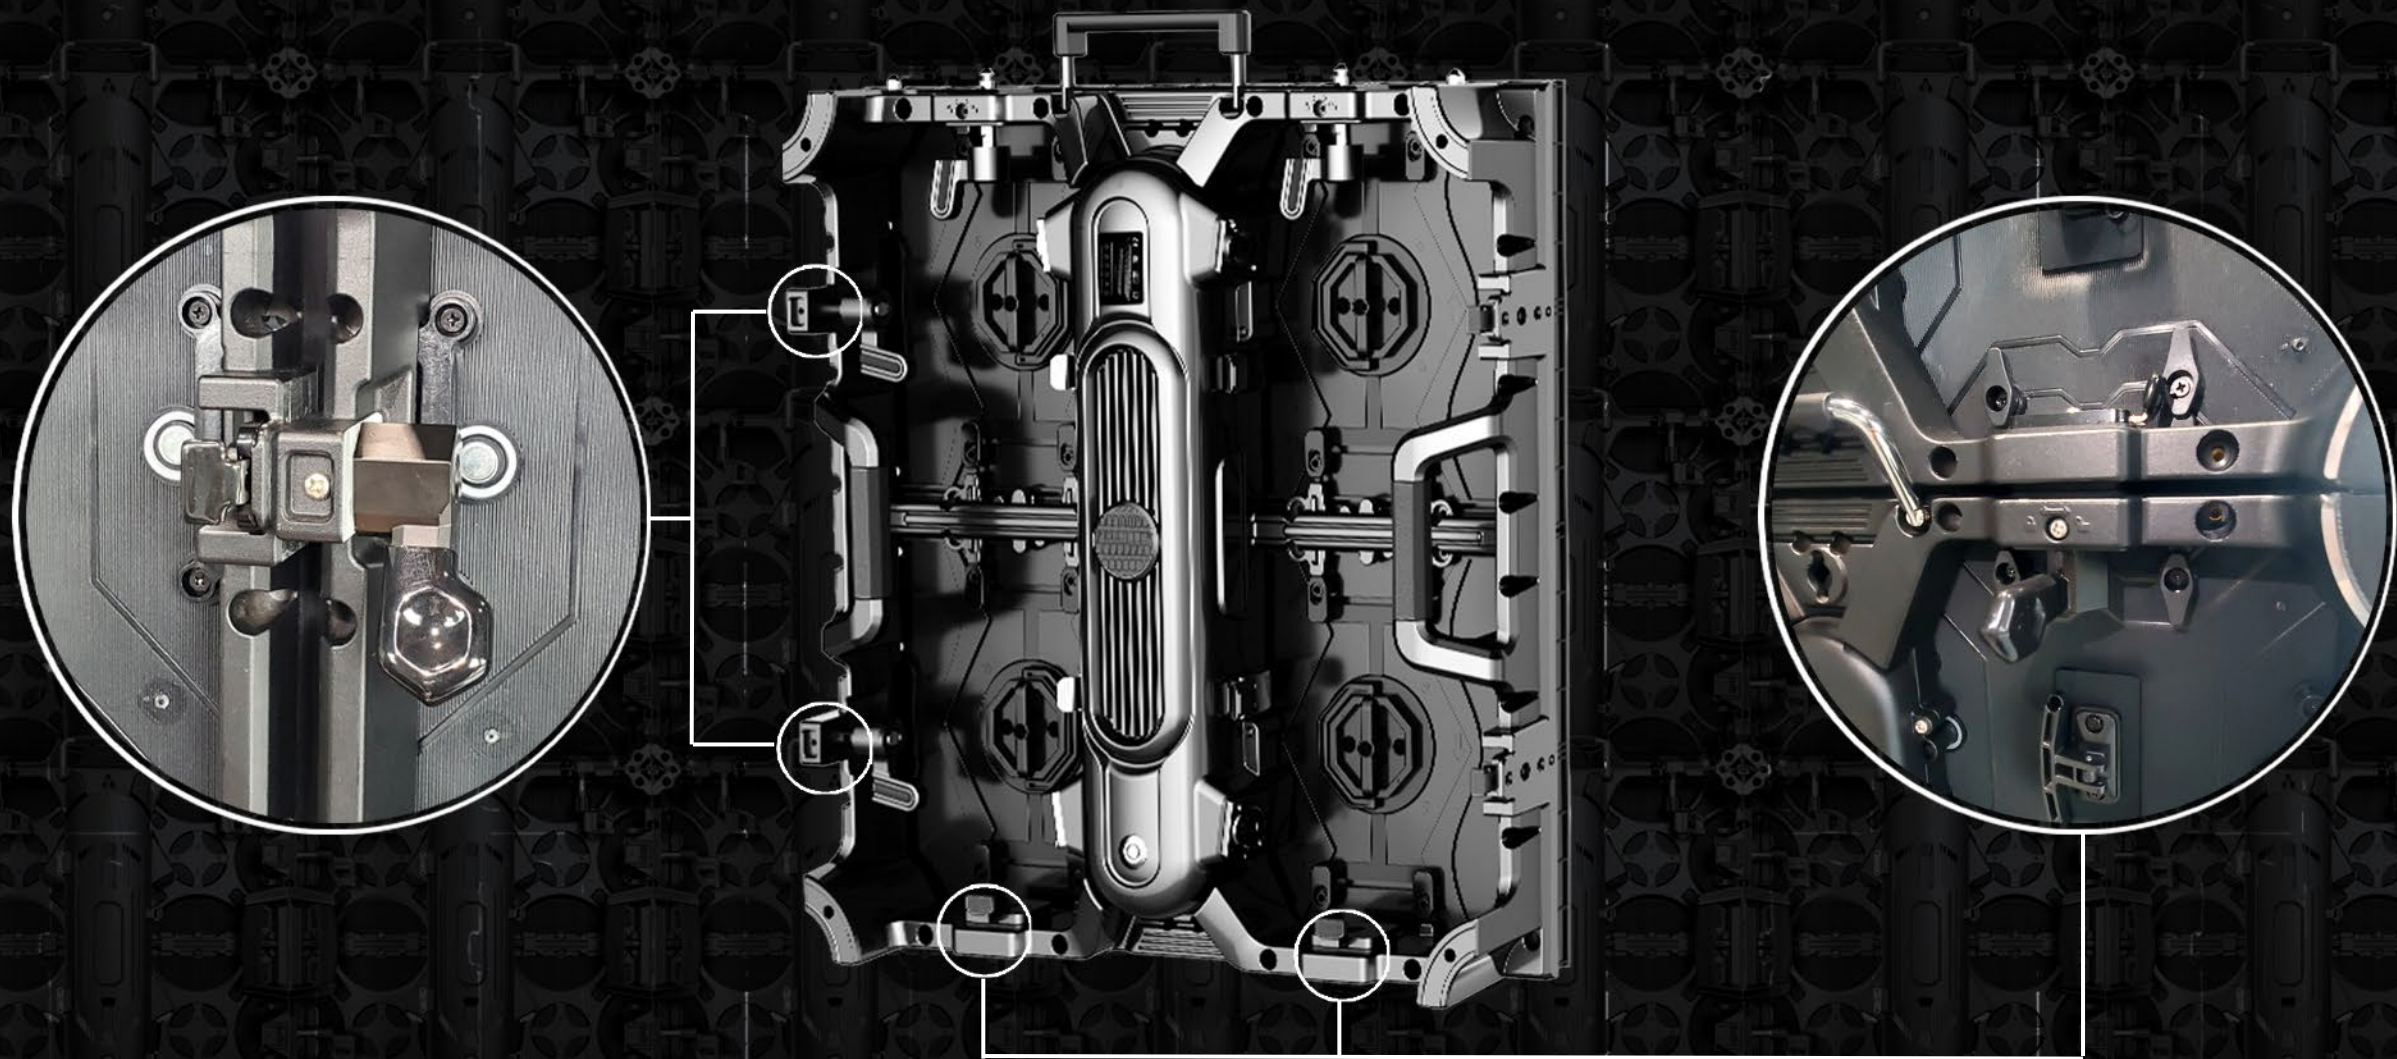

# 上下双锁设计

单箱体双吊装锁设计

钢芯双重弹簧锁扣，高效快速安装