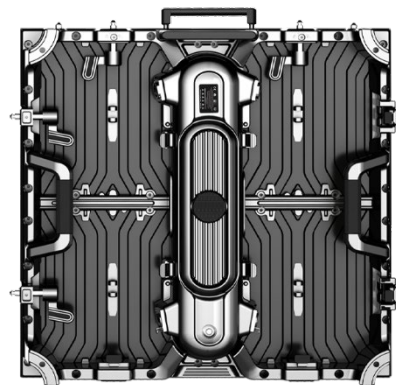

高品质灯珠

高品质驱动电源

高品质生产工艺

高要求生产流程

产品正面

产品侧面

500\*500mm产品背面

500\*1000mm产品背面