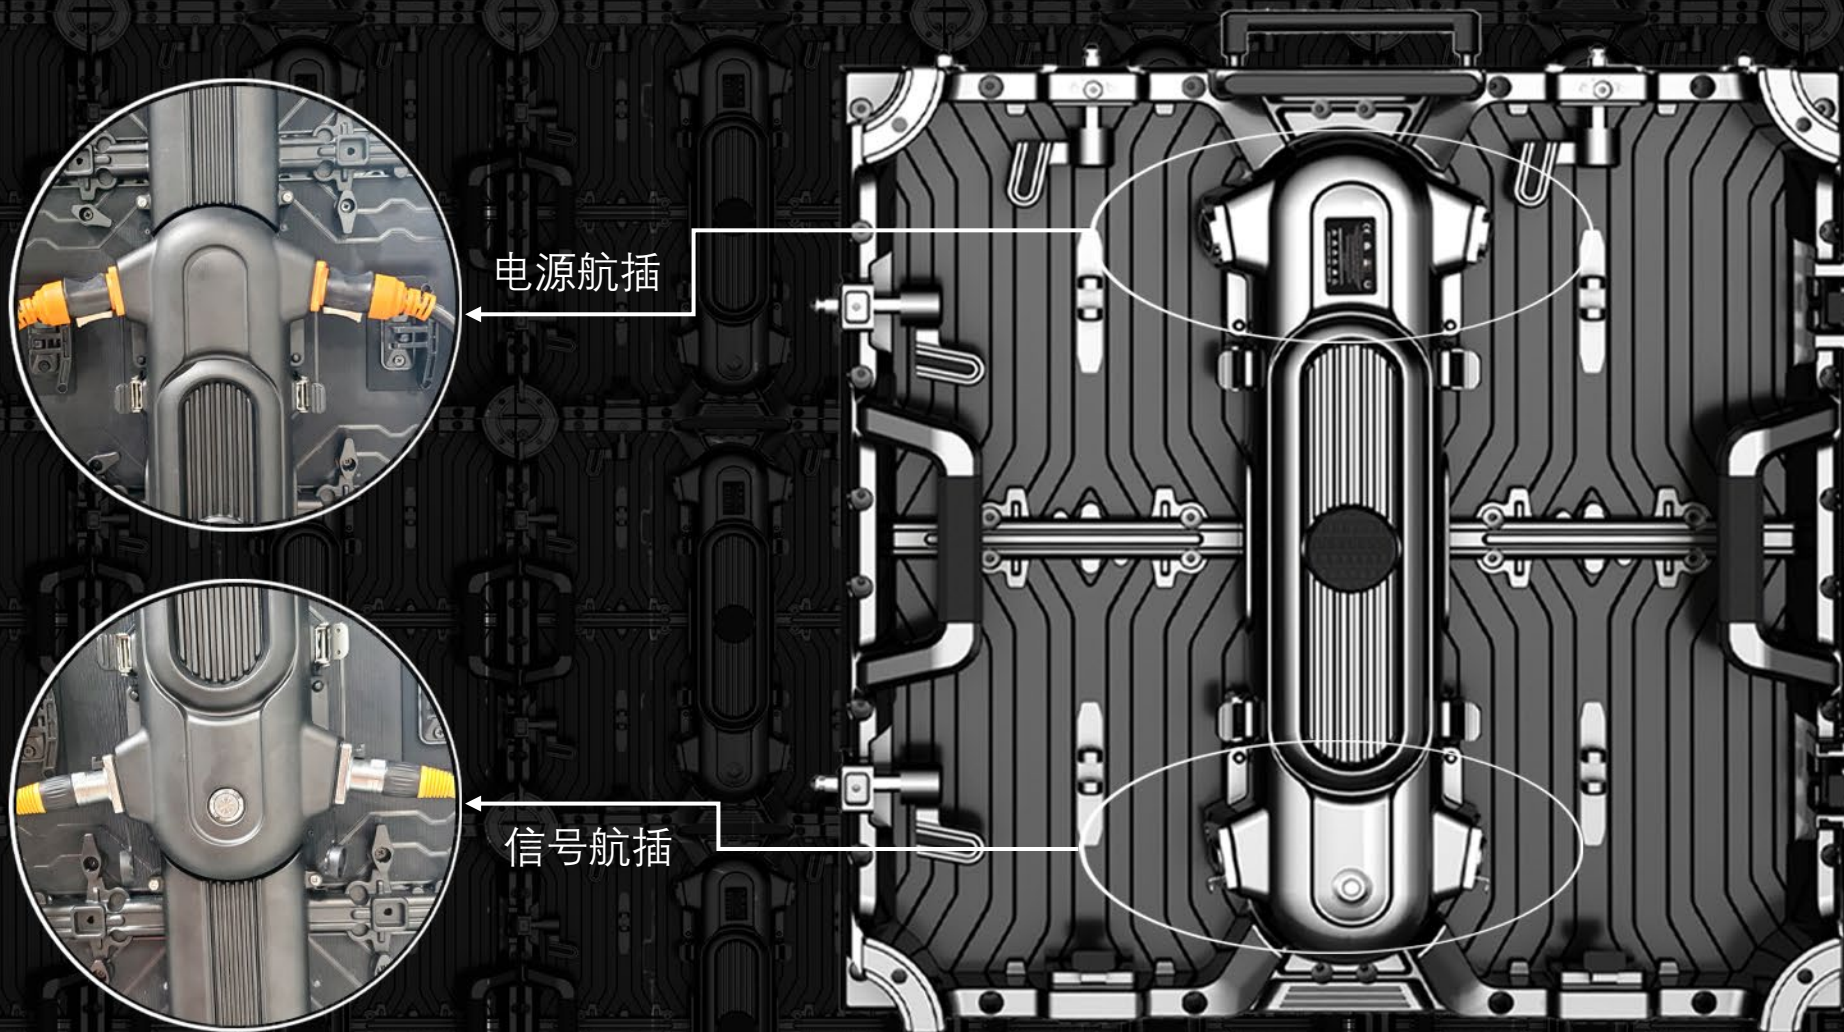

高品质航插电源线和6AT网线

便捷式拔/插，自主研发品质，经久耐用