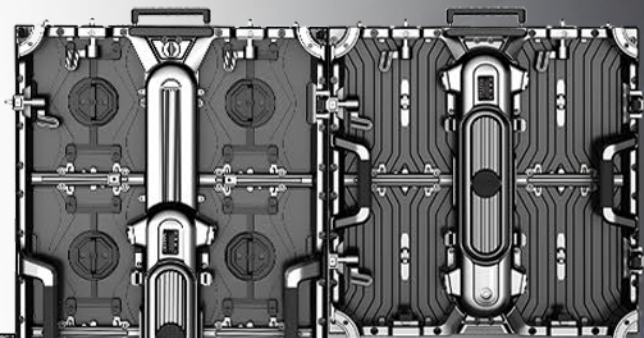

# 高精度CNC压铸铝箱体

一体式CNC压铸铝箱体，精度更高更稳定

# 内弧、外弧拼接

创新自锁机构，弧形调节更顺畅